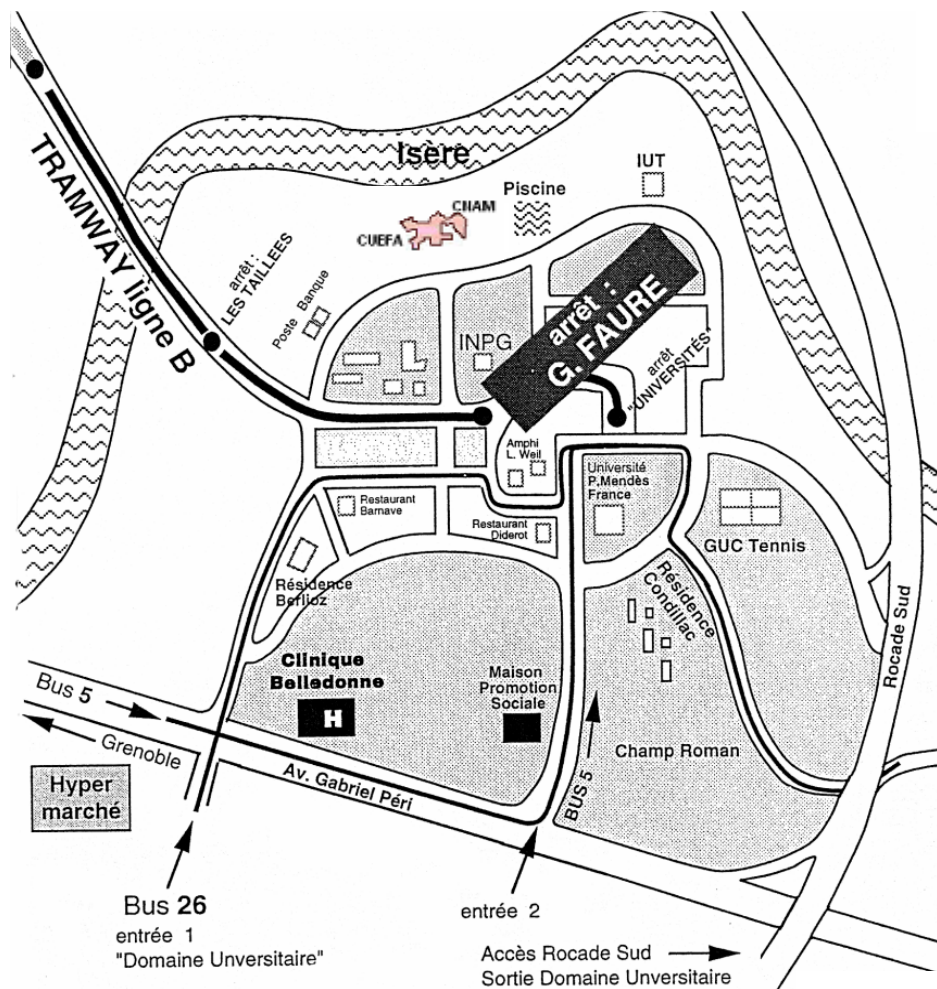

# Plan d'accès au CNAM-CUEFA

**CNAM-CUEFA**  
 Domaine universitaire  
 701 rue de la piscine – BP 81  
 38402 Saint Martin d'Hères Cedex  
<http://www.cnam-grenoble.org>

=> Venant de Chambéry-Albertville (A41), prendre ROCADE SUD SORTIE « Domaine universitaire ».

=> Venant de Lyon, Gap ou Valence (A480) jusqu'à Grenoble direction CHAMBERY par (A41), prendre ROCADE SUD SORTIE « Domaine universitaire ».

 Lignes B – C  
**ARRET**  
 Gabriel Fauré

Lignes **607, 26, 11 ou 5**